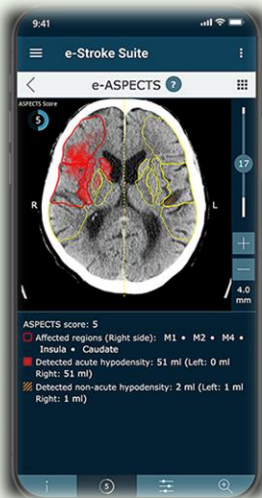

CENTRO ANDALUZ DE TELEICTUS (CATI)

Busca
600109

2021 | BOLETÍN 2 2021 – Febrero

RESUMEN

01. PLATAFORMA FUNCIONANDO

02. 2 AÑOS DE FUNCIONAMIENTO

RECORDATORIO

El teléfono CATI es una centralita

**MARCAR
600109**

➤ **120 PACIENTES EN EL MES DE ENERO**

➤ **E-ASPECT: Está en fase de configuración, comenzaremos pruebas próximamente...**

➤ **Plataforma Online: o CAE**
<http://teleconsulta.sas.junta-andalucia.es/login.php>